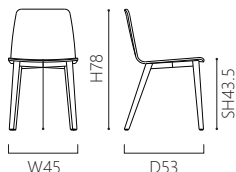

Sketch

▲ light oak

▲ black

あらゆるスタイルとシーンに合わせやすいシンプルデザイン。成型合板を三次曲面でRを付けることで、新しいシンプルチェアになりました。

TAMI
- Design by Morten Georgsen
W45 D53 H78 SH43.5 cm

light oak

black

本体
価格 **¥ 29,000**
(税込 ¥ 31,900)