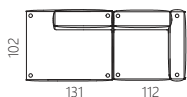

1-arm + open end

module 41+56

W243 D102 H70 SH40 cm

module 42+55

stool

module 61

W102 D92 H40 cm

mega arm + open end

module 53+56

W261 D102/128 H70 SH40 cm

module 54+55

| | 1-arm + open end | stool | mega arm + open end |
|-----------|---------------------|---------------------|---------------------|
| range 1 | ¥314,000 (¥345,400) | ¥83,000 (¥91,300) | ¥365,000 (¥401,500) |
| range 2 | ¥327,000 (¥359,700) | ¥86,000 (¥94,600) | ¥381,000 (¥419,100) |
| range 3 | ¥344,000 (¥378,400) | ¥93,000 (¥102,300) | ¥403,000 (¥443,300) |
| range 4 | ¥372,000 (¥409,200) | ¥100,000 (¥110,000) | ¥432,000 (¥475,200) |
| leather 1 | ¥567,000 (¥623,700) | ¥152,000 (¥167,200) | ¥652,000 (¥717,200) |
| leather 2 | ¥587,000 (¥645,700) | ¥159,000 (¥174,900) | ¥675,000 (¥742,500) |