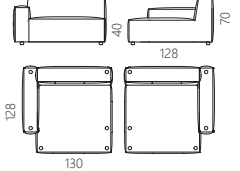

本体価格
(税込)

	ID : 3009-10 no-arm	ID : 3009-20 2 seater/no-arm	ID : 3009-41 1-arm/LHF	3009-42 1-arm/RHF	ID : 3009-43 1-arm wide/LHF	3009-44 1-arm wide/RHF	ID : 3009-55 open end/LHF	3009-56 open end/RHF	ID : 3009-53 mega arm/LHF	3009-54 mega arm/RHF
range 1	¥125,000 (¥137,500)	¥157,000 (¥172,700)	¥155,000 (¥170,500)		¥185,000 (¥203,500)		¥159,000 (¥174,900)		¥206,000 (¥226,600)	
range 2	¥129,000 (¥141,900)	¥162,000 (¥178,200)	¥162,000 (¥178,200)		¥191,000 (¥210,100)		¥165,000 (¥181,500)		¥216,000 (¥237,600)	
range 3	¥141,000 (¥155,100)	¥173,000 (¥190,300)	在庫 ¥172,000 (¥189,200)		¥204,000 (¥224,400)		在庫 ¥172,000 (¥189,200)		¥231,000 (¥254,100)	
range 4	¥151,000 (¥166,100)	¥187,000 (¥205,700)	¥187,000 (¥205,700)		¥216,000 (¥237,600)		¥185,000 (¥203,500)		¥247,000 (¥271,700)	
leather 1	¥218,000 (¥239,800)	¥282,000 (¥310,200)	¥285,000 (¥313,500)		¥346,000 (¥380,600)		¥282,000 (¥310,200)		¥370,000 (¥407,000)	
leather 2	¥228,000 (¥250,800)	¥294,000 (¥323,400)	¥295,000 (¥324,500)		¥364,000 (¥400,400)		¥292,000 (¥321,200)		¥383,000 (¥421,300)	

在庫色 :

lisa 0018 graphite (range3)

lisa 0018 graphite (range3)