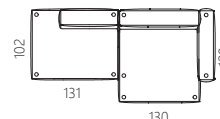

1-arm + open end

module 41+56

W243 D102 H70 SH40 cm

module 42+55

stool

module 61

W102 D92 H40 cm

mega arm + open end

module 53+56

W261 D102/128 H70 SH40 cm

module 54+55

| | 1-arm + open end | stool | mega arm + open end |
|-----------|---------------------|---------------------|---------------------|
| range 1 | ¥314,000 (¥345,400) | ¥83,000 (¥91,300) | ¥365,000 (¥401,500) |
| range 2 | ¥327,000 (¥359,700) | ¥86,000 (¥94,600) | ¥381,000 (¥419,100) |
| range 3 | ¥344,000 (¥378,400) | ¥93,000 (¥102,300) | ¥403,000 (¥443,300) |
| range 4 | ¥372,000 (¥409,200) | ¥100,000 (¥110,000) | ¥432,000 (¥475,200) |
| leather 1 | ¥567,000 (¥623,700) | ¥152,000 (¥167,200) | ¥652,000 (¥717,200) |
| leather 2 | ¥587,000 (¥645,700) | ¥159,000 (¥174,900) | ¥675,000 (¥742,500) |