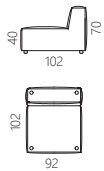

本体価格
(税込)

	ID : 3009-10 no-arm	ID : 3009-20 2 seater/no-arm	ID : 3009-41 1-arm/LHF	3009-42 1-arm/RHF	ID : 3009-43 1-arm wide/LHF	3009-44 1-arm wide/RHF	ID : 3009-55 open end/LHF	3009-56 open end/RHF	ID : 3009-53 mega arm/LHF	3009-54 mega arm/RHF
range 1	¥125,000 (¥137,500)	¥157,000 (¥172,700)	¥155,000 (¥170,500)		¥185,000 (¥203,500)		¥159,000 (¥174,900)		¥206,000 (¥226,600)	
range 2	¥129,000 (¥141,900)	¥162,000 (¥178,200)	¥162,000 (¥178,200)		¥191,000 (¥210,100)		¥165,000 (¥181,500)		¥216,000 (¥237,600)	
range 3	¥141,000 (¥155,100)	¥173,000 (¥190,300)	在庫 ¥172,000 (¥189,200)		¥204,000 (¥224,400)		在庫 ¥172,000 (¥189,200)		¥231,000 (¥254,100)	
range 4	¥151,000 (¥166,100)	¥187,000 (¥205,700)	¥187,000 (¥205,700)		¥216,000 (¥237,600)		¥185,000 (¥203,500)		¥247,000 (¥271,700)	
leather 1	¥218,000 (¥239,800)	¥282,000 (¥310,200)	¥285,000 (¥313,500)		¥346,000 (¥380,600)		¥282,000 (¥310,200)		¥370,000 (¥407,000)	
leather 2	¥228,000 (¥250,800)	¥294,000 (¥323,400)	¥295,000 (¥324,500)		¥364,000 (¥400,400)		¥292,000 (¥321,200)		¥383,000 (¥421,300)	

在庫色 :

lisa 0018 graphite (range3)

lisa 0018 graphite (range3)