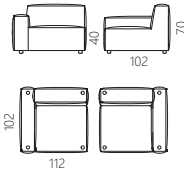

本体価格
(税込)

	ID : 3009-10 no-arm	ID : 3009-20 2 seater/no-arm	ID : 3009-41 1-arm/LHF	3009-42 1-arm/RHF	ID : 3009-43 1-arm wide/LHF	3009-44 1-arm wide/RHF	ID : 3009-55 open end/LHF	3009-56 open end/RHF	ID : 3009-53 mega arm/LHF	3009-54 mega arm/RHF
range 1	¥125,000 (¥137,500)	¥157,000 (¥172,700)	¥155,000 (¥170,500)		¥185,000 (¥203,500)		¥159,000 (¥174,900)		¥206,000 (¥226,600)	
range 2	¥129,000 (¥141,900)	¥162,000 (¥178,200)	¥162,000 (¥178,200)		¥191,000 (¥210,100)		¥165,000 (¥181,500)		¥216,000 (¥237,600)	
range 3	¥141,000 (¥155,100)	¥173,000 (¥190,300)	在庫 ¥172,000 (¥189,200)		¥204,000 (¥224,400)		在庫 ¥172,000 (¥189,200)		¥231,000 (¥254,100)	
range 4	¥151,000 (¥166,100)	¥187,000 (¥205,700)	¥187,000 (¥205,700)		¥216,000 (¥237,600)		¥185,000 (¥203,500)		¥247,000 (¥271,700)	
leather 1	¥218,000 (¥239,800)	¥282,000 (¥310,200)	¥285,000 (¥313,500)		¥346,000 (¥380,600)		¥282,000 (¥310,200)		¥370,000 (¥407,000)	
leather 2	¥228,000 (¥250,800)	¥294,000 (¥323,400)	¥295,000 (¥324,500)		¥364,000 (¥400,400)		¥292,000 (¥321,200)		¥383,000 (¥421,300)	

在庫色 :

lisa 0018 graphite (range3)

lisa 0018 graphite (range3)