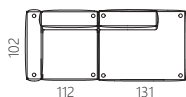

1-arm + open end

module 41+56

W243 D102 H70 SH40 cm

module 42+55

stool

module 61

W102 D92 H40 cm

mega arm + open end

module 53+56

W261 D102/128 H70 SH40 cm

module 54+55

| | 1-arm + open end | stool | mega arm + open end |
|-----------|---------------------|---------------------|---------------------|
| range 1 | ¥314,000 (¥345,400) | ¥83,000 (¥91,300) | ¥365,000 (¥401,500) |
| range 2 | ¥327,000 (¥359,700) | ¥86,000 (¥94,600) | ¥381,000 (¥419,100) |
| range 3 | ¥344,000 (¥378,400) | ¥93,000 (¥102,300) | ¥403,000 (¥443,300) |
| range 4 | ¥372,000 (¥409,200) | ¥100,000 (¥110,000) | ¥432,000 (¥475,200) |
| leather 1 | ¥567,000 (¥623,700) | ¥152,000 (¥167,200) | ¥652,000 (¥717,200) |
| leather 2 | ¥587,000 (¥645,700) | ¥159,000 (¥174,900) | ¥675,000 (¥742,500) |