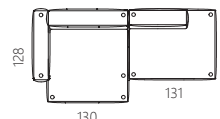

1-arm + open end

module 41+56

W243 D102 H70 SH40 cm

module 42+55

stool

module 61

W102 D92 H40 cm

mega arm + open end

module 53+56

W261 D102/128 H70 SH40 cm

module 54+55

| | 1-arm + open end | stool | mega arm + open end |
|-----------|---------------------|---------------------|---------------------|
| range 1 | ¥314,000 (¥345,400) | ¥83,000 (¥91,300) | ¥365,000 (¥401,500) |
| range 2 | ¥327,000 (¥359,700) | ¥86,000 (¥94,600) | ¥381,000 (¥419,100) |
| range 3 | ¥344,000 (¥378,400) | ¥93,000 (¥102,300) | ¥403,000 (¥443,300) |
| range 4 | ¥372,000 (¥409,200) | ¥100,000 (¥110,000) | ¥432,000 (¥475,200) |
| leather 1 | ¥567,000 (¥623,700) | ¥152,000 (¥167,200) | ¥652,000 (¥717,200) |
| leather 2 | ¥587,000 (¥645,700) | ¥159,000 (¥174,900) | ¥675,000 (¥742,500) |