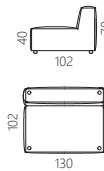

本体価格
(税込)

	ID : 3009-10 no-arm	ID : 3009-20 2 seater/no-arm	ID : 3009-41 1-arm/LHF	3009-42 1-arm/RHF	ID : 3009-43 1-arm wide/LHF	3009-44 1-arm wide/RHF	ID : 3009-55 open end/LHF	3009-56 open end/RHF	ID : 3009-53 mega arm/LHF	3009-54 mega arm/RHF
range 1	¥125,000 (¥137,500)	¥157,000 (¥172,700)	¥155,000 (¥170,500)		¥185,000 (¥203,500)		¥159,000 (¥174,900)		¥206,000 (¥226,600)	
range 2	¥129,000 (¥141,900)	¥162,000 (¥178,200)	¥162,000 (¥178,200)		¥191,000 (¥210,100)		¥165,000 (¥181,500)		¥216,000 (¥237,600)	
range 3	¥141,000 (¥155,100)	¥173,000 (¥190,300)	在庫 ¥172,000 (¥189,200)		¥204,000 (¥224,400)		在庫 ¥172,000 (¥189,200)		¥231,000 (¥254,100)	
range 4	¥151,000 (¥166,100)	¥187,000 (¥205,700)	¥187,000 (¥205,700)		¥216,000 (¥237,600)		¥185,000 (¥203,500)		¥247,000 (¥271,700)	
leather 1	¥218,000 (¥239,800)	¥282,000 (¥310,200)	¥285,000 (¥313,500)		¥346,000 (¥380,600)		¥282,000 (¥310,200)		¥370,000 (¥407,000)	
leather 2	¥228,000 (¥250,800)	¥294,000 (¥323,400)	¥295,000 (¥324,500)		¥364,000 (¥400,400)		¥292,000 (¥321,200)		¥383,000 (¥421,300)	

在庫色 :

lisa 0018 graphite (range3)

lisa 0018 graphite (range3)