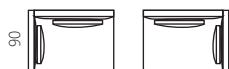

AH71 SH42 cm
130