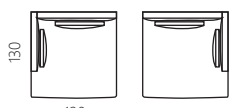

AH71 SH42 cm
130