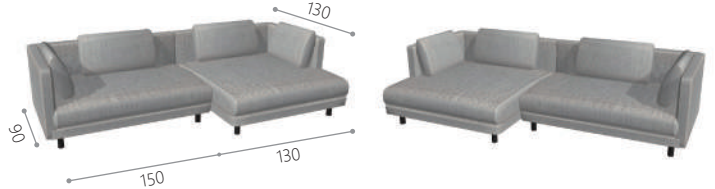

在庫色: nano-suede 02 beige (range NS)
+ 脚3色

nano-suede 02 beige (range NS)
+ 脚3色

<41+52> W260 D90/130 AH71 SH42 cm <42+51>

<43+52> W280 D90/130 AH71 SH42 cm <44+51>

本体価格 (税込)	替えカバー	
range NS	¥337,000 (¥370,700)	¥118,000 (¥129,800)
range 1	¥350,000 (¥385,000)	¥131,000 (¥144,100)
range 2	¥376,000 (¥413,600)	¥157,000 (¥172,700)
range 3	¥402,000 (¥442,200)	¥183,000 (¥201,300)
range 4	¥459,000 (¥504,900)	¥240,000 (¥264,000)
leather 1	¥644,000 (¥708,400)	
leather 2	¥664,000 (¥730,400)	