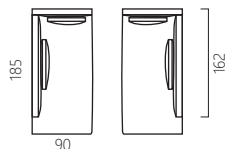

NEW

SEQUEL

- Design by Cameron Foggo

コンパクトなL字からワイドなコーナーコンビネーションまで豊富なモジュールから自在に組み合わせが可能なコンビネーションソファ。スリムなフレームラインなので、コンパクトながら充分寛ぐことができる空間も確保できます

Description

- frame : バイン無垢材, プナ無垢材, MDF
  Sパネ, ウェーピングテープ
- filling : フェザー, ボールファイバー, 高密度ウレタンフォーム
- legs : Wood オーク無垢材 (light oak / walnut / black)
- cover : Loose フルカバーリング
- assemble : 部分組立 (脚取付け/工具不要)

本体価格 (税込)	2.5 seater W190 D90 AH71 SH42 cm		3 seater W220 D90 AH71 SH42 cm	
	替えカバー		替えカバー	
range NS	¥215,000 (¥236,500)	¥80,000 (¥88,000)	¥225,000 (¥247,500)	¥84,000 (¥92,400)
range 1	¥226,000 (¥248,600)	¥91,000 (¥100,100)	¥236,000 (¥259,600)	¥95,000 (¥104,500)
range 2	¥237,000 (¥260,700)	¥102,000 (¥112,200)	¥253,000 (¥278,300)	¥112,000 (¥123,200)
range 3	¥262,000 (¥288,200)	¥127,000 (¥139,700)	¥278,000 (¥305,800)	¥137,000 (¥150,700)
range 4	¥263,000 (¥289,300)	¥128,000 (¥140,800)	¥320,000 (¥352,000)	¥179,000 (¥196,900)
leather 1	¥440,000 (¥484,000)		¥478,000 (¥525,800)	
leather 2	¥460,000 (¥506,000)		¥505,000 (¥555,500)