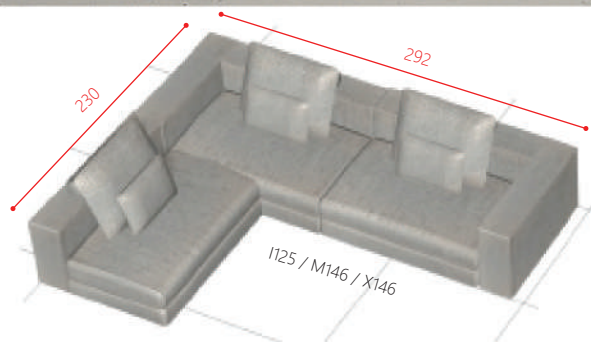

resident

片アーム、アーム無の6つを組み合わせできるコンビネーションソファ。アームと背もたれが同じ高さのフレームなので、背面を見せて空間の仕切りの役割としてもおすすめです。お好みに合わせて背クッションを増やしたり、クッションのファブリックを変えたりと自由度が高いのも魅力です。フルカバーリング仕様で替えカバーのご用意もごございます。

▲ resident M146 + X146 + I125

▲ resident I125 + X146

resident back cushion L

resident ottoman M

resident back cushion S

resident ottoman L

size :	追加クッション大		追加クッション小		W75 D55 H37 cm		W95 D65 H37 cm	
本体価格 (税込)	替えカバー		替えカバー		替えカバー		替えカバー	
range 1	¥23,000 (¥25,300)	¥9,500 (¥10,450)	¥11,500 (¥12,650)	¥5,500 (¥6,050)	¥47,000 (¥51,700)	¥11,000 (¥12,100)	¥56,000 (¥61,600)	¥13,000 (¥14,300)
range 2	¥25,000 (¥27,500)	¥11,500 (¥12,650)	¥12,500 (¥13,750)	¥6,500 (¥7,150)	¥50,000 (¥55,000)	¥14,000 (¥15,400)	¥58,000 (¥63,800)	¥15,000 (¥16,500)
range 3	¥28,000 (¥30,800)	¥14,500 (¥15,950)	¥13,500 (¥14,850)	¥7,500 (¥8,250)	¥55,000 (¥60,500)	¥19,000 (¥20,900)	¥63,000 (¥69,300)	¥20,000 (¥22,000)
range 4	¥30,500 (¥33,550)	¥17,000 (¥18,700)	¥14,500 (¥15,950)	¥8,500 (¥9,350)	¥57,000 (¥62,700)	¥21,000 (¥23,100)	¥66,000 (¥72,600)	¥23,000 (¥25,300)

Leg option (sofa, ottoman 共通)

通常仕様の脚
H = 6.5cm

OPTION

特別仕様の脚
H = 13cm

¥10,000 (¥11,000) / 4本で変更可能です。

resident combination

resident M146 + X146 + I125

resident M146 + X120 + I125

size :	W292 D105/230 H80(55) SH37 cm	
本体価格 (税込)	替えカバー	
range 1	¥349,000 (¥383,900)	¥108,000 (¥118,800)
range 2	¥364,000 (¥400,400)	¥123,000 (¥135,300)
range 3	¥394,000 (¥433,400)	¥153,000 (¥168,300)
range 4	¥407,000 (¥447,700)	¥166,000 (¥182,600)