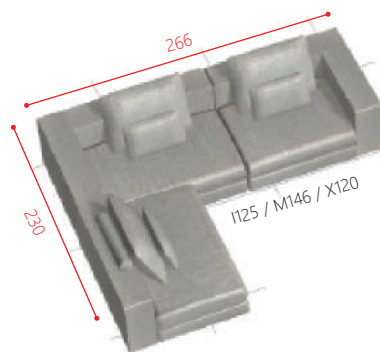

Leg option (sofa, ottoman 共通)

通常仕様の脚
H = 6.5cm

OPTION

特別仕様の脚
H = 13cm

¥10,000 (¥11,000) / 4本で変更可能です。

resident combination

resident M146 + X146 + I125

resident M146 + X120 + I125

size :	W292 D105/230 H80(55) SH37 cm	
本体価格 (税込)	替えカバー	
range 1	¥349,000 (¥383,900)	¥108,000 (¥118,800)
range 2	¥364,000 (¥400,400)	¥123,000 (¥135,300)
range 3	¥394,000 (¥433,400)	¥153,000 (¥168,300)
range 4	¥407,000 (¥447,700)	¥166,000 (¥182,600)