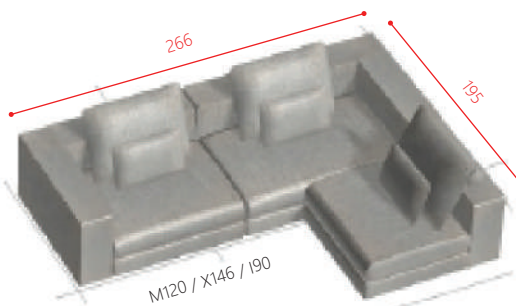

resident M120 + X146 + I90

size :	W292 D105/225 H80(55) SH37 cm	
本体価格 (税込)	替えカバー	
range 1	¥362,000 (¥398,200)	¥108,000 (¥118,800)
range 2	¥379,000 (¥416,900)	¥125,000 (¥137,500)
range 3	¥408,000 (¥448,800)	¥154,000 (¥169,400)
range 4	¥423,000 (¥465,300)	¥169,000 (¥185,900)

size :	W266 D105/195 H80(55) SH37 cm	
本体価格 (税込)	替えカバー	
range 1	¥326,000 (¥358,600)	¥101,000 (¥111,100)
range 2	¥343,000 (¥377,300)	¥118,000 (¥129,800)
range 3	¥372,000 (¥409,200)	¥147,000 (¥161,700)
range 4	¥386,000 (¥424,600)	¥161,000 (¥177,100)