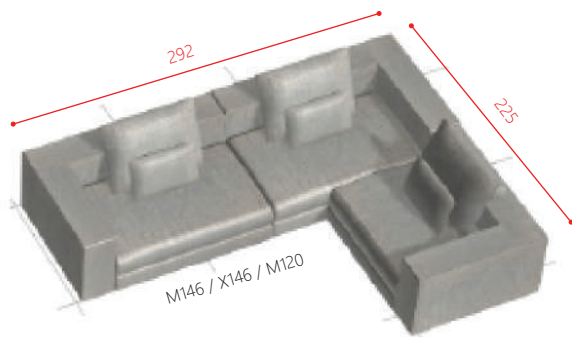

resident M146 + X146 + M120