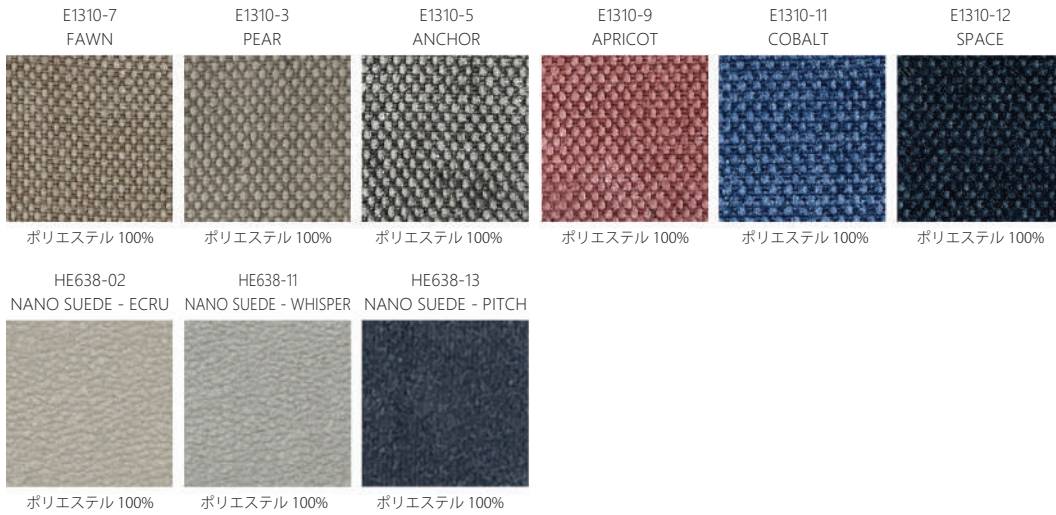

Fabric Collection

range 1