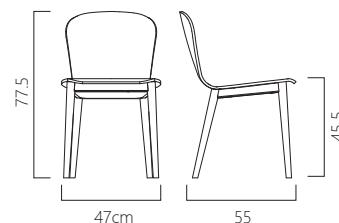

※完成品
※在庫色以外は受注生産となります。**2脚単位**でご注文頂けます。(納期2-3ヶ月)