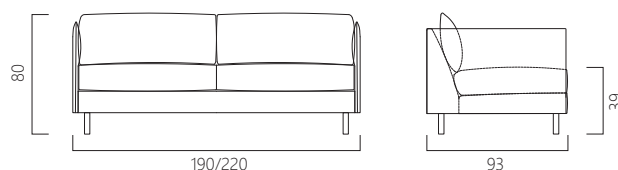

WEEKEND

- Design by Wooden Stories

Sketch

あらゆる空間に馴染むシンプルで構成されたソファ。アームを薄くすることで広い座面を確保しました。レザーパイピングをお選び頂くとファブリックとのコントラストが映えるアイキャッチポイントに。

座面のベースには35kg/m³ Mediumタイプのフォーム、トップにはSoftタイプのフォームと複層にすることでしっかりとした座り心地且つ表面は当たりを柔らかくしています。

▲ light oak+salut 1613 indigo / piping: montana 3031 canyon (range3)
(在庫色) W190
special offer ¥222,000 (¥244,200)

▶ light oak+westlake 07 harbour grey
/ piping: montana 3031 canyon (range2)
(在庫色ではありません) W190

WEEKEND sofa 2.5 seater

ID: 3010-25

W190 D93 H80 SH39 cm

※サイドクッション2個付属

WEEKEND sofa 3 seater

ID: 3010-30

W220 D93 H80 SH39 cm

※サイドクッション2個付属

※ 税込価格
(本体価格)

	WEEKEND sofa 2.5 seater	WEEKEND sofa 3 seater
range 1	¥222,000 (¥244,200)	¥240,000 (¥264,000)
range 2	¥232,000 (¥255,200)	¥253,000 (¥278,300)
range 3	¥255,000 (¥280,500)	¥272,000 (¥299,200)
range 4	¥277,000 (¥304,700)	¥294,000 (¥323,400)
leather 1	¥445,000 (¥489,500)	¥490,000 (¥539,000)
leather 2	¥455,000 (¥500,500)	¥503,000 (¥553,300)

※パイピングは fabric (本体同色) 又は leather montana から指定可能

FRAME MDF・パイン無垢材・ブナ無垢材・S/バネ・ウェービングテープ
プライウッド(アーム)
FILLING フェザー・ボールファイバー・高密度ウレタンフォーム
LEGS wood オーク無垢材 PU塗装 (light oak / black / walnut)
COVER FIX

<<在庫色>>

2.5seater (W190)

wood (light oak)

本体: salut 1613 indigo (range3)

パイピング: montana 3031 canyon (leather)

※部分組立(脚取付作業)

※在庫色以外は受注生産となります。(納期2-3ヶ月)