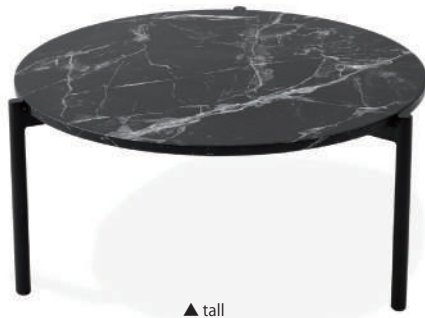

florence

メタルと大理石、異素材ミックスが楽しめるコーヒーテーブルです。3本脚で脚間も広々取れて、すっきりと軽やかにまとまります。脚の高さは2種類から選べます。2台を組み合わせて段違いのテーブルとしてもおすすめです。

▲ low

▲ low

florence table low

Ø82.5(天板 Ø80) H30 cm

本体価格 **¥64,000** (税込¥70,400)

florence table tall

Ø82.5(天板 Ø80) H38 cm

本体価格 **¥66,000** (税込¥72,600)

▲white marble

▲black marble

▲grey marble

▲paris spring marble

▲ tall

天板:天然大理石・フィルム・ポリエステル樹脂コーティング
脚:メタル粉体塗装(ブラック)
組立式