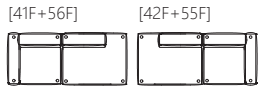

Description

frame : パイン無垢材, MDF
S/パネ / S/パネ+ウェービングテープ (m55/56のみ)
filling : フェザー, ボールファイバー
高密度ウレタンフォーム
cover : FIX
legs : Wood オーク無垢材 (black)
assemble : 完成品

* 表記価格は全て【税込】です。

Combination

(クッションは付属していません。別売)

ID : 2016- 41F+56F / 42F+55F

range 1	¥291,500
range 2	¥302,500
range 3	¥324,500
leather 1	¥561,000
leather 2	¥583,000

▲ module: 42F+55F / alice 1352 weathered grey (range3) ※在庫色
W246 D103 H72 SH40 cm
¥324,500