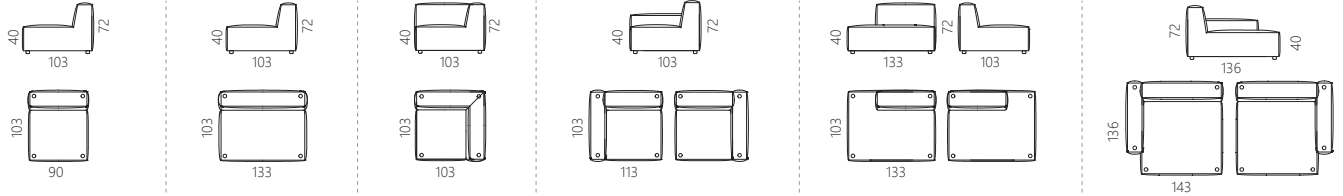

MILLER

- Design by Glismand & Rudiger

豊富なモジュールから自在に組み合わせが可能なコンビネーションソファ。ふんわりした質感とブロック型のデザインが融合しているのが特徴的です。片アームとアームレスを組み合わせると限られたスペースでも開放的に使えます。

	ID : 2016-10F no-arm	ID : 2016-20F 2 seater/no-arm	ID : 2016-49F corner	ID : 2016-41F 1-arm/LHF	ID : 2016-42F 1-arm/RHF	ID : 2016-55F open end/LHF	ID : 2016-56F open end/RHF	ID : 2016-53F mega arm/LHF	ID : 2016-54F mega arm/RHF
range 1	¥115,500	¥145,200	¥148,500	¥143,000		¥148,500		¥192,500	
range 2	¥119,900	¥148,500	¥156,200	¥148,500		¥154,000		¥198,000	
range 3	¥129,800	¥165,000	¥171,600	¥159,500		¥165,000		¥220,000	
leather 1	¥209,000	¥275,000	¥286,000	¥286,000		¥275,000		¥352,000	
leather 2	¥220,000	¥286,000	¥297,000	¥297,000		¥286,000		¥363,000	
stock color :	-	-	-	alice 1352 weathered grey (range3)		alice 1352 weathered grey (range3)		-	

	ID : 2016-60F stool square	ID : 2016-61F stool rectangular	ID : 2016-80 storage box
range 1	¥74,800	¥74,800	¥42,900
range 2	¥77,000	¥77,000	color: light oak/black
range 3	¥82,500	¥82,500	¥48,400
leather 1	¥137,500	¥137,500	color: walnut
leather 2	¥143,000	¥143,000	