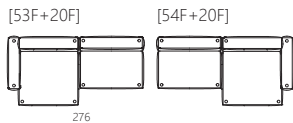

ID : 2016- 41F+56F / 42F+55F

range 1	¥291,500
range 2	¥302,500
range 3	¥324,500
leather 1	¥561,000
leather 2	¥583,000

▲ module: 42F+55F / alice 1352 weathered grey (range3) ※在庫色
W246 D103 H72 SH40 cm
¥324,500