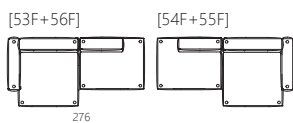

ID : 2016- 41F+56F / 42F+55F

range 1	¥291,500
range 2	¥302,500
range 3	¥324,500
leather 1	¥561,000
leather 2	¥583,000

▲ module: 42F+55F / alice 1352 weathered grey (range3) ※在庫色
W246 D103 H72 SH40 cm
¥324,500

ID : 2016- 53F+20F / 54F+20F

range 1	¥337,700
range 2	¥346,500
range 3	¥385,000
leather 1	¥627,000
leather 2	¥649,000

▲ module: 53F+20F
/ alice 1232 pearl + alice 1352 weathered grey (range3)
W276 D103/136 H72 SH40 cm
¥385,000