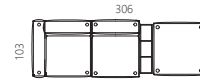

ID : 2016- 53F+56F / 54F+55F

range 1	¥341,000
range 2	¥352,000
range 3	¥385,000
leather 1	¥627,000
leather 2	¥649,000

▲ module: 53F+56F
/ alice 1232 pearl (range3)
W276 D103/136 H72 SH40 cm
¥385,000

▲ module: 54F+55F / montana 3031 canyon (leather1)
W276 D103/136 H72 SH40 cm
¥627,000