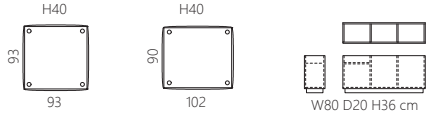

MILLER

- Design by Glismand & Rudiger

豊富なモジュールから自在に組み合わせが可能なコンビネーションソファ。ふんわりした質感とブロック型のデザインが融合しているのが特徴的です。片アームとアームレスを組み合わせると限られたスペースでも開放的に使えます。

	ID : 2016-10F no-arm	ID : 2016-20F 2 seater/no-arm	ID : 2016-49F corner	ID : 2016-41F 1-arm/LHF	ID : 2016-42F 1-arm/RHF	ID : 2016-55F open end/LHF	ID : 2016-56F open end/RHF	ID : 2016-53F mega arm/LHF	ID : 2016-54F mega arm/RHF
range 1	¥115,500	¥145,200	¥148,500	¥143,000		¥148,500		¥192,500	
range 2	¥119,900	¥148,500	¥156,200	¥148,500		¥154,000		¥198,000	
range 3	¥129,800	¥165,000	¥171,600	¥159,500		¥165,000		¥220,000	
leather 1	¥209,000	¥275,000	¥286,000	¥286,000		¥275,000		¥352,000	
leather 2	¥220,000	¥286,000	¥297,000	¥297,000		¥286,000		¥363,000	
stock color :	-	-	-	alice 1352 weathered grey (range3)		alice 1352 weathered grey (range3)		-	

	ID : 2016-60F stool square	ID : 2016-61F stool rectangular	ID : 2016-80 storage box
range 1	¥74,800	¥74,800	¥42,900
range 2	¥77,000	¥77,000	color: light oak/black
range 3	¥82,500	¥82,500	¥48,400
leather 1	¥137,500	¥137,500	color: walnut
leather 2	¥143,000	¥143,000	