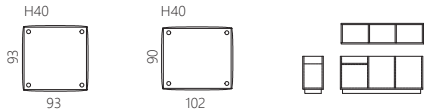

# MILLER

- Design by Glismand & Rudiger

豊富なモジュールから自在に組み合わせが可能なコンビネーションソファ。ふんわりした質感とブロック型のデザインが融合しているのが特徴的です。片アームとアームレスを組み合わると限られたスペースでも開放的に使えます。

	ID : 2016-10F no-arm	ID : 2016-20F 2 seater/no-arm	ID : 2016-49F corner	ID : 2016-41F 1-arm/LHF	ID : 2016-42F 1-arm/RHF	ID : 2016-55F open end/LHF	ID : 2016-56F open end/RHF	ID : 2016-53F mega arm/LHF	ID : 2016-54F mega arm/RHF
range 1	¥102,000	¥132,000	¥135,000	¥130,000		¥135,000		¥175,000	
range 2	¥107,000	¥135,000	¥145,000	¥135,000		¥140,000		¥180,000	
range 3	¥118,000	¥150,000	¥160,000	¥145,000		¥150,000		¥200,000	
leather	¥190,000	¥250,000	¥260,000	¥260,000		¥250,000		¥320,000	
stock color :	-	-	-	alice 1352 weathered grey (range3)		alice 1352 weathered grey (range3)		-	

	ID : 2016-60F stool square	ID : 2016-61F stool rectangular	ID : 2016-80 storage box
range 1	¥68,000	¥68,000	¥39,000
range 2	¥70,000	¥70,000	color: light oak/black
range 3	¥75,000	¥75,000	W80 D20 H36 cm
leather	¥125,000	¥125,000	