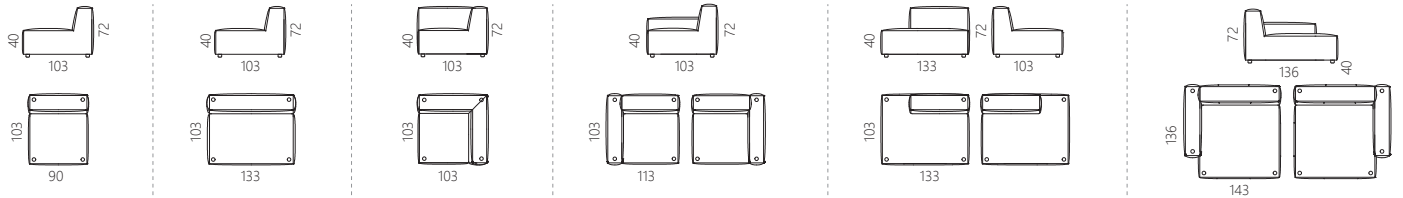

# MILLER

- Design by Glismand & Rudiger

豊富なモジュールから自在に組み合わせが可能なコンビネーションソファ。ふんわりした質感とブロック型のデザインが融合しているのが特徴的です。片アームとアームレスを組み合わると限られたスペースでも開放的に使えます。

	ID : 2016-10F no-arm	ID : 2016-20F 2 seater/no-arm	ID : 2016-49F corner	ID : 2016-41F 1-arm/LHF	ID : 2016-42F 1-arm/RHF	ID : 2016-55F open end/LHF	ID : 2016-56F open end/RHF	ID : 2016-53F mega arm/LHF	ID : 2016-54F mega arm/RHF
range 1	¥102,000	¥132,000	¥135,000	¥130,000		¥135,000		¥175,000	
range 2	¥107,000	¥135,000	¥145,000	¥135,000		¥140,000		¥180,000	
range 3	¥118,000	¥150,000	¥160,000	¥145,000		¥150,000		¥200,000	
leather	¥190,000	¥250,000	¥260,000	¥260,000		¥250,000		¥320,000	
stock color :	-	-	-	alice 1352 weathered grey (range3)		alice 1352 weathered grey (range3)		-	

	ID : 2016-60F stool square	ID : 2016-61F stool rectangular	ID : 2016-80 storage box
range 1	¥68,000	¥68,000	¥39,000
range 2	¥70,000	¥70,000	color: light oak/black
range 3	¥75,000	¥75,000	W80 D20 H36 cm
leather	¥125,000	¥125,000	