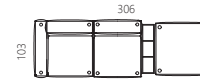

## side cushions

	ID : 74545 cushion 45x45cm	ID : 74530 cushion 45x30cm	ID : 75050 cushion 50x50cm	ID : 76060 cushion 60x60cm	ID : 76030 cushion 60x30cm
range 1	¥7,000 (¥4,000)	¥6,000 (¥3,000)	¥8,000 (¥4,000)	¥10,000 (¥6,000)	¥6,500 (¥3,500)
range 2	¥8,000 (¥5,000)	¥7,000 (¥4,000)	¥9,000 (¥5,000)	¥11,000 (¥7,000)	¥7,500 (¥4,500)
range 3	¥10,000 (¥7,000)	¥7,500 (¥4,500)	¥11,000 (¥7,000)	¥13,000 (¥9,000)	¥8,500 (¥5,500)
leather	¥18,000 (¥15,000)	¥14,000 (¥11,000)	¥21,000 (¥17,000)	¥26,000 (¥22,000)	¥16,500 (¥13,500)

## Combination

(クッションは付属しておりません。別売)

ID : 2016- 41F+56F / 42F+55F	
range 1	¥265,000
range 2	¥275,000
range 3	¥295,000
leather	¥510,000

▲ module: 42F+55F / alice 1352 weathered grey (range3) ※在庫色  
W246 D103 H72 SH40 cm  
¥295,000

ID : 2016- 41F+10F+60F+80	
range 1	¥339,000
range 2	¥351,000
range 3	¥377,000
leather	¥614,000

※参考色

ID : 2016- 53F+20F / 54F+20F	
range 1	¥307,000
range 2	¥315,000
range 3	¥350,000
leather	¥570,000

▲ module: 53F+20F  
/ alice 1232 pearl + alice 1352 weathered grey (range3)  
W276 D103/136 H72 SH40 cm  
¥350,000