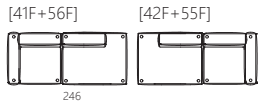

	ID : 2016-60F stool square	ID : 2016-61F stool rectangular	ID : 2016-80 storage box
range 1	¥68,000	¥68,000	¥39,000
range 2	¥70,000	¥70,000	color: light oak/black
range 3	¥75,000	¥75,000	W80 D20 H36 cm
leather	¥125,000	¥125,000	

## Description

frame : パイン無垢材, MDF  
S/パネ / S/パネ+ウェービングテープ (m55/56のみ)  
filling : フェザー, ボールファイバー  
高密度ウレタンフォーム  
cover : FIX  
legs : Wood オーク無垢材 (black)  
assemble : 完成品

## side cushions

	ID : 74545 cushion 45x45cm	ID : 74530 cushion 45x30cm	ID : 75050 cushion 50x50cm	ID : 76060 cushion 60x60cm	ID : 76030 cushion 60x30cm
range 1	¥7,000 (¥4,000)	¥6,000 (¥3,000)	¥8,000 (¥4,000)	¥10,000 (¥6,000)	¥6,500 (¥3,500)
range 2	¥8,000 (¥5,000)	¥7,000 (¥4,000)	¥9,000 (¥5,000)	¥11,000 (¥7,000)	¥7,500 (¥4,500)
range 3	¥10,000 (¥7,000)	¥7,500 (¥4,500)	¥11,000 (¥7,000)	¥13,000 (¥9,000)	¥8,500 (¥5,500)
leather	¥18,000 (¥15,000)	¥14,000 (¥11,000)	¥21,000 (¥17,000)	¥26,000 (¥22,000)	¥16,500 (¥13,500)

## Combination

(クッションは付属しておりません。別売)

ID : 2016- 41F+56F / 42F+55F	
range 1	¥265,000
range 2	¥275,000
range 3	¥295,000
leather	¥510,000

▲ module: 42F+55F / alice 1352 weathered grey (range3) ※在庫色  
W246 D103 H72 SH40 cm  
¥295,000