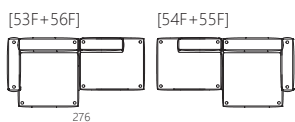

## Combination

(クッションは付属しておりません。別売)

ID : 2016- 41F+56F / 42F+55F	
range 1	¥265,000
range 2	¥275,000
range 3	¥295,000
leather	¥510,000

▲ module: 42F+55F / alice 1352 weathered grey (range3) ※在庫色  
W246 D103 H72 SH40 cm  
¥295,000

ID : 2016- 41F+10F+60F+80	
range 1	¥339,000
range 2	¥351,000
range 3	¥377,000
leather	¥614,000

※参考色

ID : 2016- 53F+20F / 54F+20F	
range 1	¥307,000
range 2	¥315,000
range 3	¥350,000
leather	¥570,000

▲ module: 53F+20F  
/ alice 1232 pearl + alice 1352 weathered grey (range3)  
W276 D103/136 H72 SH40 cm  
¥350,000

ID : 2016- 41F+49F+10F+60F+80	
range 1	¥474,000
range 2	¥496,000
range 3	¥537,000
leather	¥874,000

※参考色

ID : 2016- 53F+56F / 54F+55F	
range 1	¥310,000
range 2	¥320,000
range 3	¥350,000
leather	¥570,000

▲ module: 53F+56F  
/ alice 1232 pearl (range3)  
W276 D103/136 H72 SH40 cm  
¥350,000