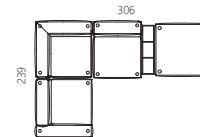

## Combination

(クッションは付属しておりません。別売)

ID : 2016- 41F+56F / 42F+55F	
range 1	¥265,000
range 2	¥275,000
range 3	¥295,000
leather	¥510,000

▲ module: 42F+55F / alice 1352 weathered grey (range3) ※在庫色  
W246 D103 H72 SH40 cm  
¥295,000

ID : 2016- 41F+10F+60F+80	
range 1	¥339,000
range 2	¥351,000
range 3	¥377,000
leather	¥614,000

※参考色

ID : 2016- 53F+20F / 54F+20F	
range 1	¥307,000
range 2	¥315,000
range 3	¥350,000
leather	¥570,000

▲ module: 53F+20F  
/ alice 1232 pearl + alice 1352 weathered grey (range3)  
W276 D103/136 H72 SH40 cm  
¥350,000

ID : 2016- 41F+49F+10F+60F+80	
range 1	¥474,000
range 2	¥496,000
range 3	¥537,000
leather	¥874,000

※参考色

ID : 2016- 53F+56F / 54F+55F	
range 1	¥310,000
range 2	¥320,000
range 3	¥350,000
leather	¥570,000

▲ module: 53F+56F  
/ alice 1232 pearl (range3)  
W276 D103/136 H72 SH40 cm  
¥350,000